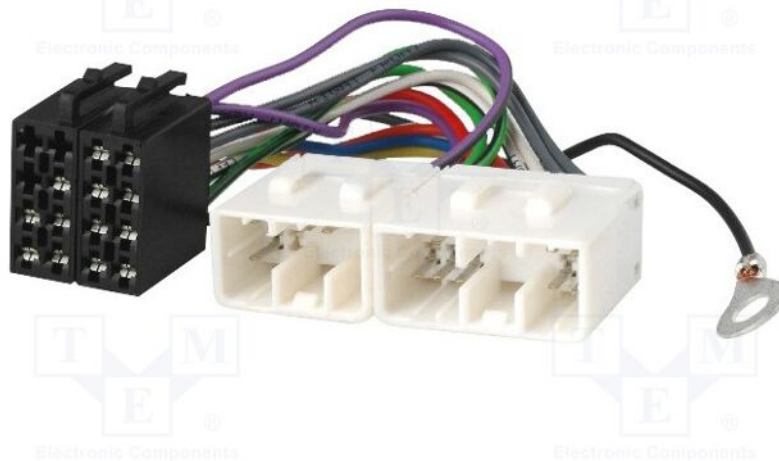

Productkaart ZRS-AS-5B

Symbol:	ZRS-AS-5B
Productgroep:	Adapters voor auto-installatie

Productparameters:

Type autoconnector:	adapter
Bestemming - automerk:	Mazda
Bestemming - automodel:	Mazda 121 1991->1996, Mazda 323 1989->2001, Mazda 626 1987->2000, Mazda 929 1988->2000, Mazda B-Serie 1996->1999, Mazda Demio 1998->2000, Mazda E-Serie 1999->, Mazda Familia 1990->2000, Mazda Millenia 1994->2001, Mazda MPV 1996->2000, Mazda MX-3 1991->1998, Mazda MX-5 Miata 1990->2000, Mazda MX-6 1987->1998, Mazda Premacy 1999->2000, Mazda Protegé 1990->2000, Mazda RX-7 1993->2000, Mazda Xedos 6 1992->1999, Mazda Xedos 9 1994->2000
Soort connector:	ISO

Extra informatie

Bruto gewicht: 0,053 kg