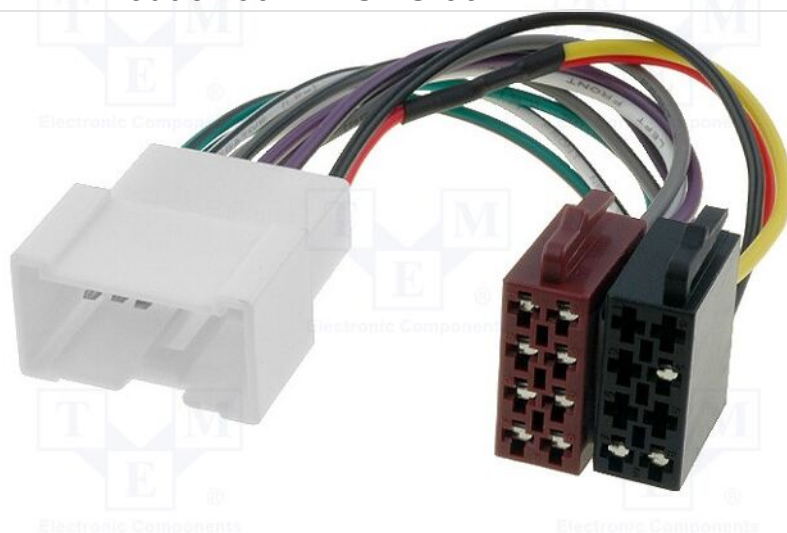

Productkaart ZRS-AS-66.2B

Symbol:	ZRS-AS-66.2B
Productgroep:	Adapters voor auto-installatie

Productparameters:

Type autoconnector:	adapter
Bestemming - automerk:	Dacia, Renault
Bestemming - automodel:	Dacia Duster 2011->, Dacia Logan 2011->, Dacia Sandero 2011->, Renault Koleos 2012->, Renault Megane 2012->, Renault Sport Tourer 2012->
Soort connector:	ISO

Extra informatie

Bruto gewicht:	0,048 kg
-----------------------	----------