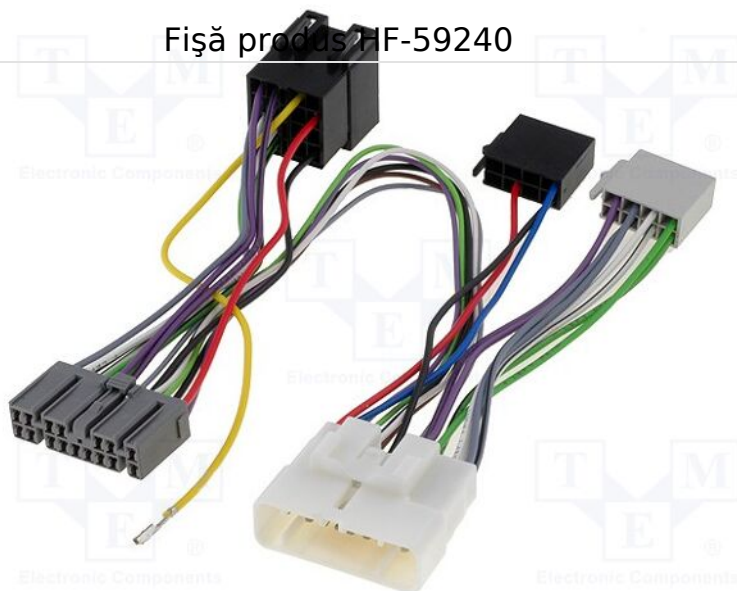

Fișă produs HF-59240

Simbol:	HF-59240
product.pip.manufacturerSymbol:	59240
Grupă produse:	Cabluri cu kit hands free HF Parrot, THB

Parametri produs

Tip accesorii car audio:	cabluri pentru kit handsfree THB, Parrot
Destinație - marca autovehiculului:	Lexus, Toyota

Destinație - modele autovehiculului:

Lexus ES300 2001->2008, Lexus ES330 2001->2008, Lexus ES350 2001->2008, Lexus GS300 1993->1997, Lexus GS300 1998->2008, Lexus GS350 1998->2008, Lexus GS430 1998->2008, Lexus GX470 2003->2008, Lexus IS200 2001->2008, Lexus IS250 2001->2008, Lexus IS300 2001->2008, Lexus IS350 2001->2008, Lexus LS430 2001->2008, Lexus LS450 2001->2008, Lexus LS460 2001->2008, Lexus LX470 2001->2008, Lexus LX570 2001->2008, Lexus RX300 1997->2002, Lexus RX330 2002->2008, Lexus RX350 2002->2008, Lexus RX400H 2002->2008, Lexus SC430 2001->2008, Toyota 4 Runner 2000->2009, Toyota Avalon 2000->2009, Toyota Camry 2000->2009, Toyota Celica 2000->2007, Toyota Corolla 2000->2009, Toyota Echo 2000->2003, Toyota Highlander 2001->2007, Toyota LandCruiser 70 2003->, Toyota Land Cruiser 100 2002->2008, Toyota Land Cruiser 120 2003->, Toyota Land Cruiser 300 2003->, Toyota Land Cruiser 2001->2002, Toyota Matrix 2005->2009, Toyota MR2 Spyder 2001->2003, Toyota Prius 2004->2009, Toyota RAV4 1996->2009, Toyota Sequoia 2001->2009, Toyota Sienna 2000->2009, Toyota Solara 2000->2009, Toyota Tacoma 2000->2009, Toyota Tundra 2000->2009, Toyota Yaris 2007->2009