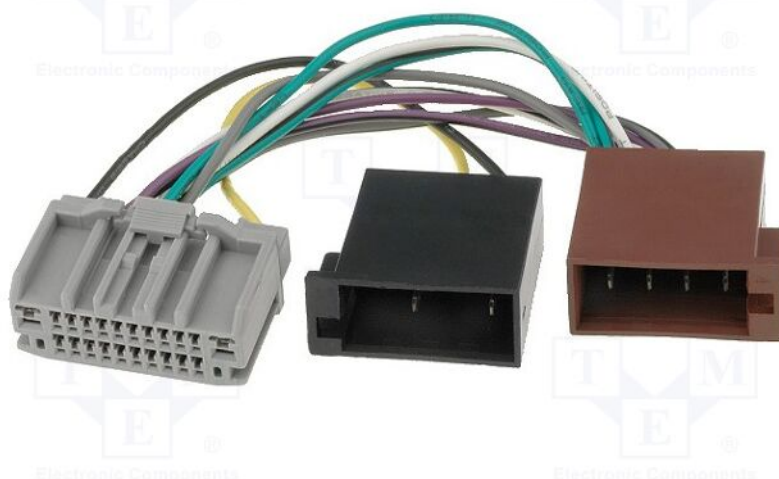

Fișă produs ZRS-182

Simbol:	ZRS-182
Grupă produse:	Conectori pentru radiouri OEM

Parametri produs

Tip conector auto:	pentru radioreceptoare de fabrică
Subtip conector:	ISO
Destinație - marca autovehiculului:	Chrysler, Dodge, Jeep
Destinație - modele autovehiculului:	Chrysler 300 2008->, Chrysler Grand Voyager 2008->, Chrysler Sebring 2007->, Chrysler Town & Country 2007->, Chrysler Voyager 2008->, Dodge Avenger 2008->, Dodge Caravan 2008->, Dodge Journey 2008->, Dodge Nitro 2008->, Jeep Wrangler Unlimited 2007->
Numărul de pini:	22

Informații suplimentare

Greutate brută: 0,051 kg