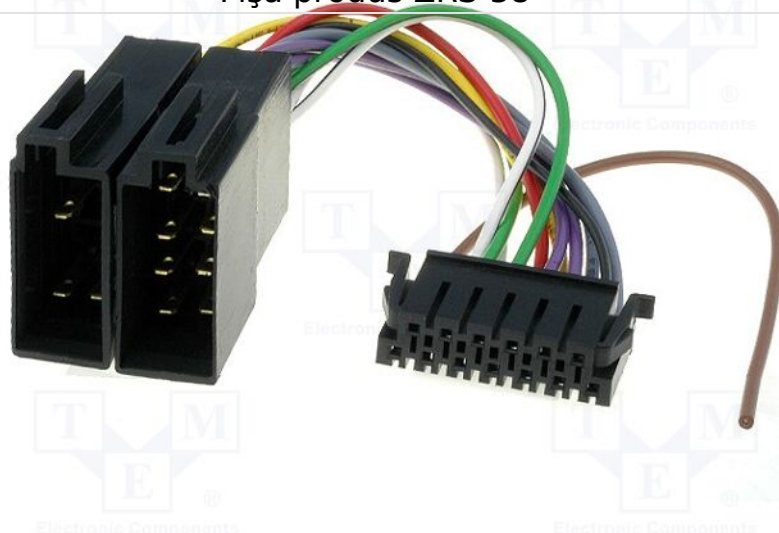

Fișă produs ZRS-38

Simbol:	ZRS-38
Grupă produse:	Conectori pt. radiouri cu mont.pe panou

Parametri produs

Tip conector auto:	pt. radiouri, pt. panou
Subtip conector:	ISO
Utilizare - marcă radio:	Jvc
Utilizare - model radio:	KS RT 404, KS RT 600, KS RT 707
Numărul de pini:	13

Informații suplimentare

Greutate brută:	0,04 kg
------------------------	---------