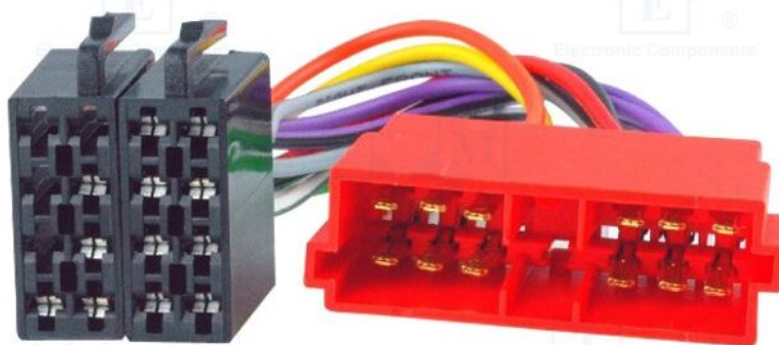

Fișă produs ZRS-AS-23B

Simbol:	ZRS-AS-23B
Grupă produse:	Adaptoare pentru radio de mașină

Parametri produs

Tip conector auto:	adaptor
Destinație - marca autovehiculului:	Citroën, Peugeot
Destinație - modele autovehiculului:	Citroën BX 1989->, Citroën XM 1989->, Peugeot 106, Peugeot 205 1983->1996, Peugeot 405 1987->1992, Peugeot 505 1986->, Peugeot 605 1990->1999
Subtip conector:	ISO

Informații suplimentare

Greutate brută:	0,045 kg
------------------------	----------