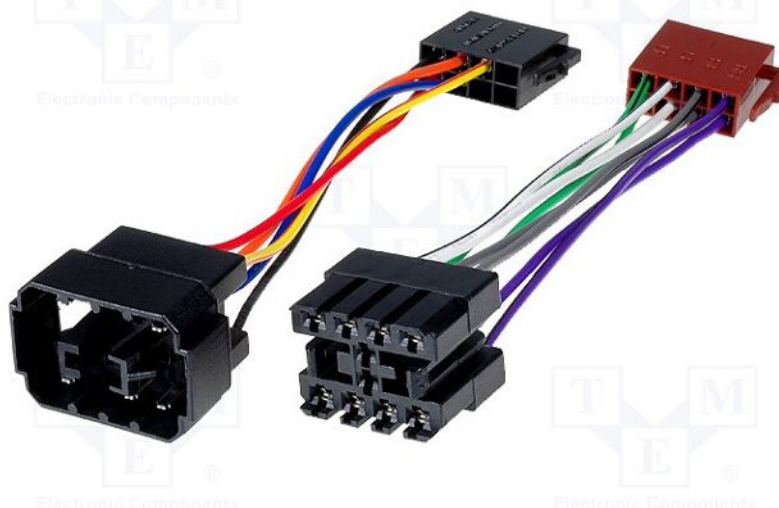

## Produktová karta ZRS-AS-38B

<b>Symbol:</b>	ZRS-AS-38B
<b>Produktová skupina:</b>	Adaptéry pre automobilové inštalácie

### Parametre produktu

<b>Typ automobilového konektora:</b>	adaptér
<b>Určenie - značka auta:</b>	Saab
<b>Určenie - model auta:</b>	Saab 900 ->1993, Saab 9000 ->1994
<b>Druh konektoru:</b>	ISO