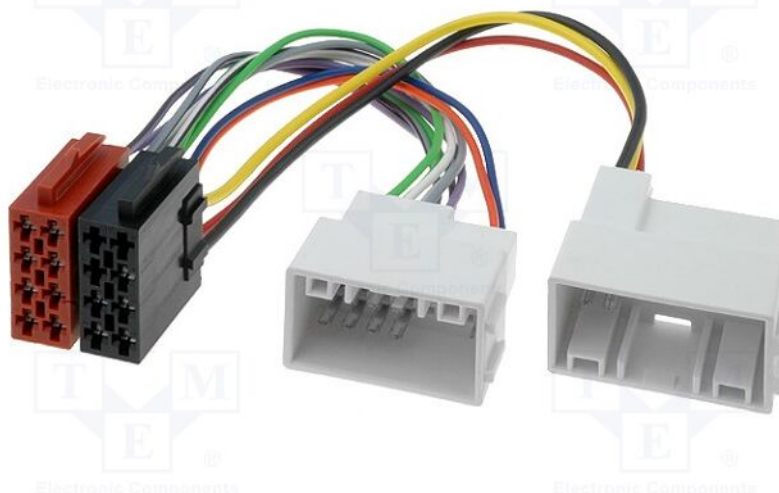

Produktová karta ZRS-AS-62B

Symbol:	ZRS-AS-62B
Produktová skupina:	Adaptéry pre automobilové inštalácie

Parametre produktu

Typ automobilového konektora:	adaptér
Určenie - značka auta:	Hyundai, Kia
Určenie - model auta:	Hyundai H1 2010->, Hyundai i10 2013->, Hyundai i20 2010->, Hyundai IX35 (LM) 2010->, Hyundai Tucson 2015->, Kia Cee'd 2012/04->, Kia Picanto 2011->, Kia Rio 2011->, Kia Sorento 2011->, Kia Sportage 2010->
Druh konektoru:	ISO
Súvisiace produkty:	HF-59630, ZRS-210, ZRS-AS-62.1B

Ďalšie informácie

Hmotnosť brutto: 0,051 kg