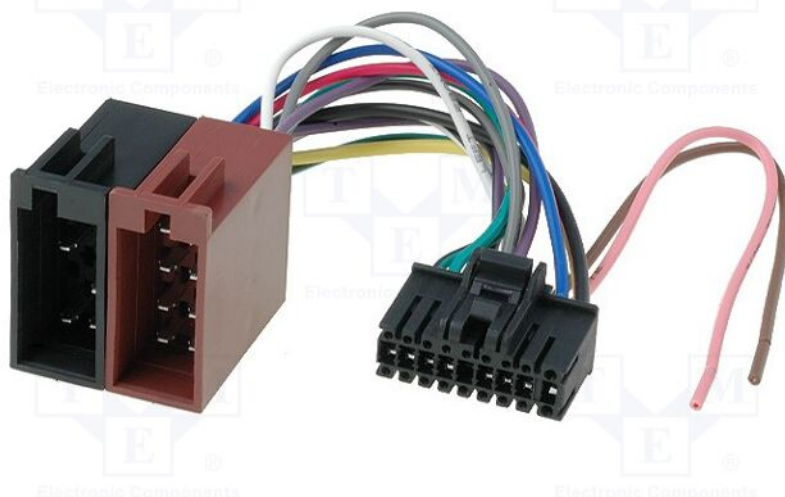

Karta výrobku ZRS-46

Symbol:	ZRS-46
Skupina výrobků:	Connectors for panel car audio

Parametry výrobku

Type of car connector:	for panel radio
Kind of connector:	ISO
Application - radio brand:	Sony
Application - radio model:	CDX 5070, CDX 5092, CDX 5270, CDX 5470 RDS, XR 340, XR 350, XR 430, XR 450, XR 540, XR 550 RDS, XR 3310, XR 3312, XR 3740, XR 3750, XR 4410, XR 4412, XR 4740, XR 4750, XR 5520, XR 5620, XR 6440, XR 6450, XR 6453, XR 6650, XR 6700, XR 6750 RDS, XRC 180, XRC 200, XRC 202, XRC 202 MK2, XRC 210, XRC 210 MK2, XRC 212, XRC 213 MK2, XRC 410, XRC 420, XRC 510, XRC 620, XRC 720 RDS

Number of pins: 18

Doplňková informace

Hmotnost brutto: 0.0407 kg