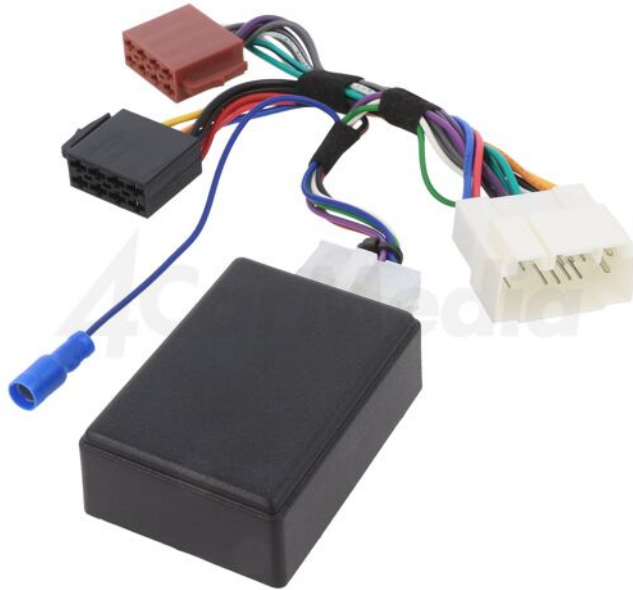

Produktkarte SUZUKI-KEN

Symbol: SUZUKI-KEN

Produktgruppe: Adapter für die Bedienung am Lenkrad

Produktparameter

Car-Audio Zubehör-Typ:

Adapter für Lenkradsteuerung

Passend für - KFZ-Marke:

Fiat, Suzuki

Passend für - KFZ-Modell:

Fiat Sedici 2006->, Suzuki Grand Vitara 2005->, Suzuki Splash 2008->, Suzuki Swift 2006->, Suzuki SX4 S-Cross 2013->

Passend für - Radiomärke:

Kenwood

Car-Audio-Eigenschaften:

Widerstandssteuerung

Bedienung:

Telefon

Zusätzliche Informationen

Bruttogewicht: 0,094 kg