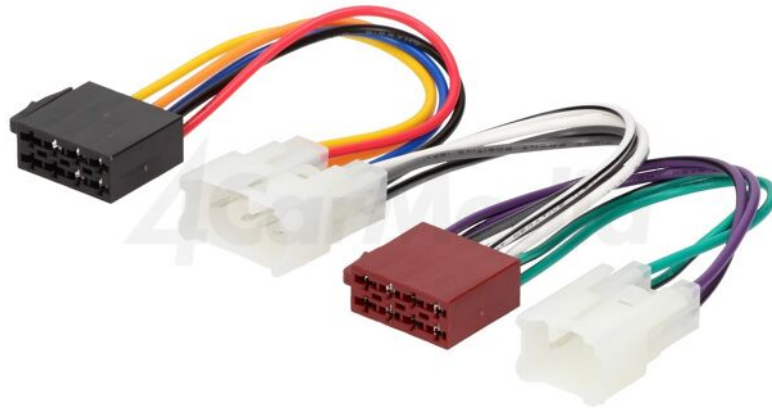

Produktkarte ZRS-AS-4B

Symbol: ZRS-AS-4B

Produktgruppe: Adapter für Kfz-Installation

Produktparameter

KFZ-Steckverbinder-Typ: Adapter

Passend für - KFZ-Marke: Daihatsu, Lexus, Subaru, Toyota, VW

**Passend für - KFZ-
Modell:**

Daihatsu Applause 1990->1995, Daihatsu Charade 1993->2004, Daihatsu Cuore 1991->, Daihatsu Feroza 1991->, Daihatsu Fourtrak 1985->1993, Daihatsu Gran Move 1997->, Daihatsu Independent 1993->, Daihatsu Move 1997->, Daihatsu Rocky 1991->, Daihatsu Sirion 1998->, Daihatsu Terios 1997->, Daihatsu YRV 2000->, Lexus GS300 1993->1997, Lexus GX470 2002->, Lexus IS200 1999->2005, Lexus IS300 2001->2005, Lexus LX450 1996->1997, Lexus SC300 1991->2001, Lexus SC400 1991->2001, Subaru Forester 2015->, Subaru Impreza 2015->, Subaru Outback 2015->, Subaru XV 2015->, Toyota 4-Runner 1989->, Toyota Auris 2007->2012, Toyota Avalon 1995->1999, Toyota Avensis 1997->, Toyota Camry 1987->, Toyota Carina E 1992->1997, Toyota Celica 1986->, Toyota Coaster 1993->, Toyota Corolla 1988->, Toyota Corolla Verso 2004->, Toyota Cressida 1989->1992, Toyota Echo 2000->2003, Toyota FJ Cruiser 2006->, Toyota Fortuner, Toyota Hiace 1989->, Toyota Highlander 2001->, Toyota Hilux 1989->, Toyota Kluger 2001->, Toyota Land Cruiser 90 1984->, Toyota Land Cruiser 100 1998->, Toyota Land Cruiser 1984->1999, Toyota Lite Ace 1993->, Toyota Matrix 2005->, Toyota MR 2 1987->, Toyota Optimo 1993->, Toyota Paseo 1992->1999, Toyota Pick Up 1986->1995, Toyota Picnic 1990->, Toyota Previa 1990->, Toyota Prius 2004->, Toyota RAV4 1994->, Toyota Sequoia 2001->, Toyota Solara 1998->, Toyota SportsVan 1996->2004, Toyota Starlet 1993->, Toyota Supra 1986->1998, Toyota Tacoma 1995->2001, Toyota Tercel 1987->1998, Toyota Tundra 2000->, Toyota Van 1987->1990, Toyota Yaris 1999->, VW Taro

**Bauart
Kabel/Anschluss:**

ISO

Zusätzliche Informationen

Bruttogewicht: 0,046 kg

<https://4carmedia.com/ro/de/product/4carmedia/adapter-fur-kfz-installation/zrs-as-4b/100202>