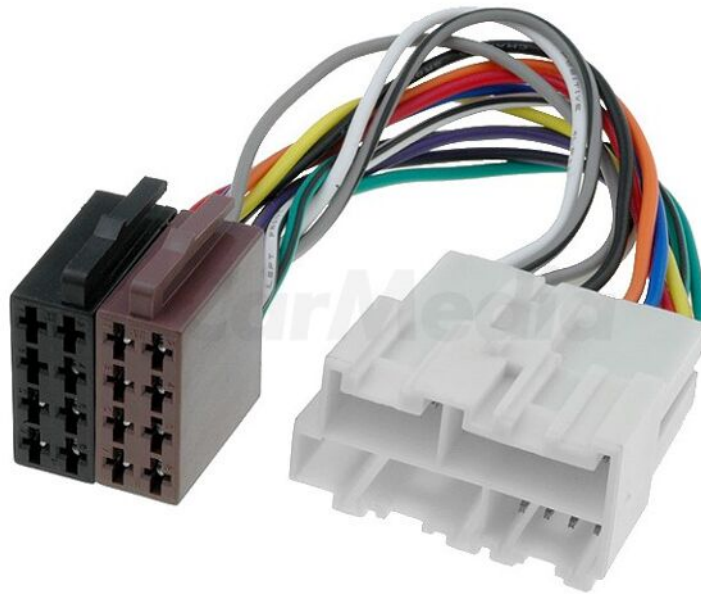

Produktkarte ZRS-AS-60B

Symbol: ZRS-AS-60B

Produktgruppe: Adapter für Kfz-Installation

Produktparameter

KFZ-Steckverbinder-Typ: Adapter

Passend für - KFZ-Marke: Buick, Cadillac, Chevrolet, GM, Isuzu, Oldsmobile, Pontiac, Saturn