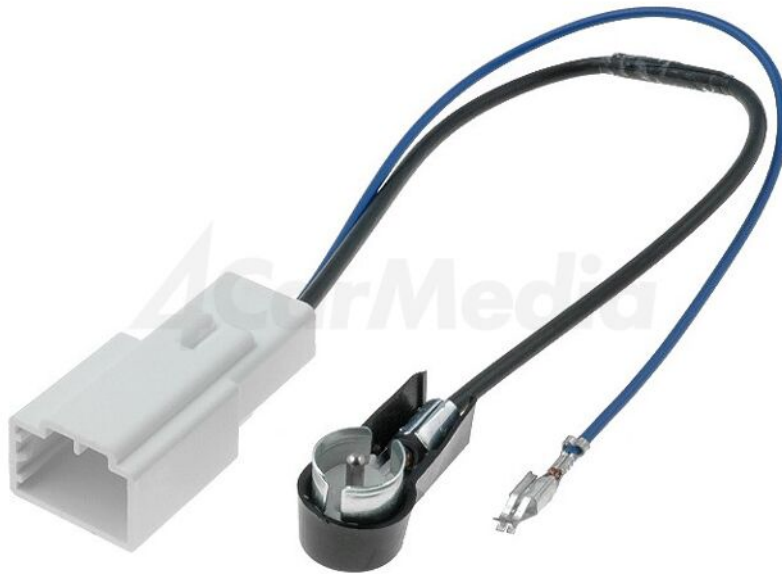

Produktkarte AA-TOYOTA-ISO

Symbol:	AA-TOYOTA-ISO
Produktgruppe:	Koaxial-Verbindungskabel

Produktparameter

Verbindungskabel-Typ:	Koaxial Antenne
Bauart Kabel/Anschluss:	ISO
Passend für - KFZ-Marke:	Subaru, Toyota

**Passend für - KFZ-
Modell:**

Subaru Forester 2015->, Subaru Impreza 2015->, Subaru Impreza 2018 ->, Subaru Legacy 2012 ->, Subaru Outback 2015->, Subaru Trezia 2012->, Subaru XV 2015->, Toyota 4Runner 2009 ->, Toyota Auris 2009 ->, Toyota Avensis 2009->, Toyota Aygo 2009 ->, Toyota Corolla 2009->, Toyota Highlander 2009 ->, Toyota Hilux 2009->, Toyota Landcruiser 2009 ->, Toyota Matrix 2009 ->, Toyota Prado 2009 ->, Toyota Prius 2009 ->, Toyota RAV4 2009->, Toyota Venza 2009 ->, Toyota Verso 2009->

Zusätzliche Informationen

Bruttogewicht:

0,017 kg