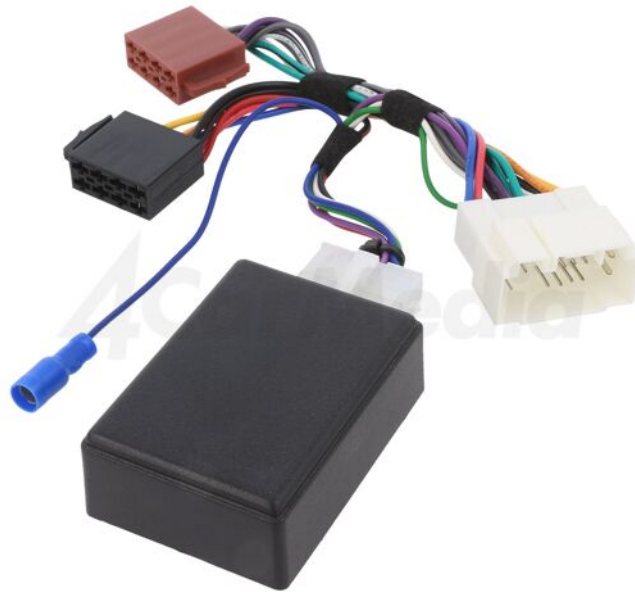

Produktkarte SUZUKI-KEN

Symbol: SUZUKI-KEN

Produktgruppe: Adapter für die Bedienung am Lenkrad

Produktparameter

Car-Audio Zubehör-Typ:

Adapter für Lenkradsteuerung

Passend für - KFZ-Marke:

Fiat, Suzuki

Passend für - KFZ-Modell:

Fiat Sedici 2006->, Suzuki Grand Vitara 2005->, Suzuki Splash 2008->, Suzuki Swift 2006->, Suzuki SX4 S-Cross 2013->

Passend für - Radiomärke:

Kenwood

Car-Audio-Eigenschaften:

Widerstandssteuerung

Bedienung:

Telefon

Zusätzliche Informationen

Bruttogewicht: 0,094 kg