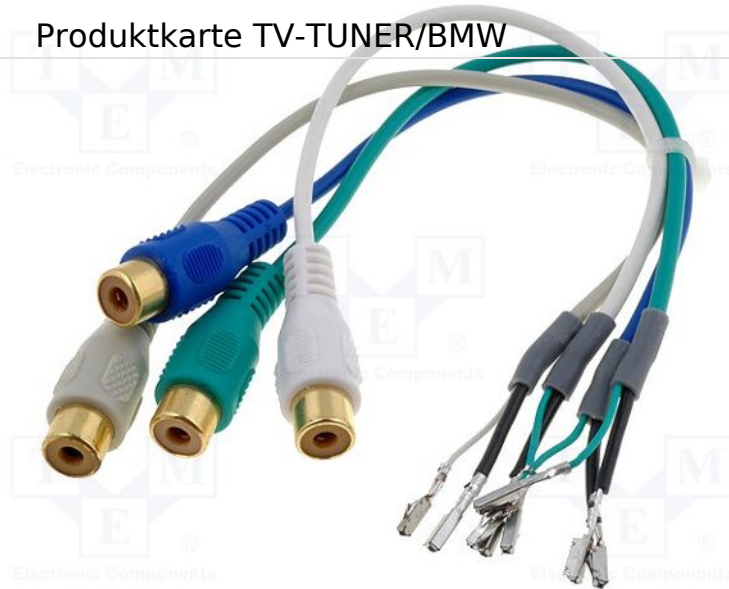

Produktkarte TV-TUNER/BMW

Symbol:	TV-TUNER/BMW
Produktgruppe:	AUX Signaleingänge

Produktparameter

KFZ-Steckverbinder-Typ:	Adapter für TV-Tuner
Steckverbinder-Art:	RCA
Bauart Kabel/Anschluss:	Leitungen, RCA-Buchse x4
Beschreibung:	AUDIO-VIDEO-Adapter (Kabel mit Anschlüssen) zum Anschluss von universellen DVD-Video-Wechslern, PS-Konsolen oder Rückfahrkameras an Systeme mit werkseitig eingebauten Monitoren unter Verwendung des eingebauten TV-Tuners

Zusätzliche Informationen

Bruttogewicht: 0,025 kg