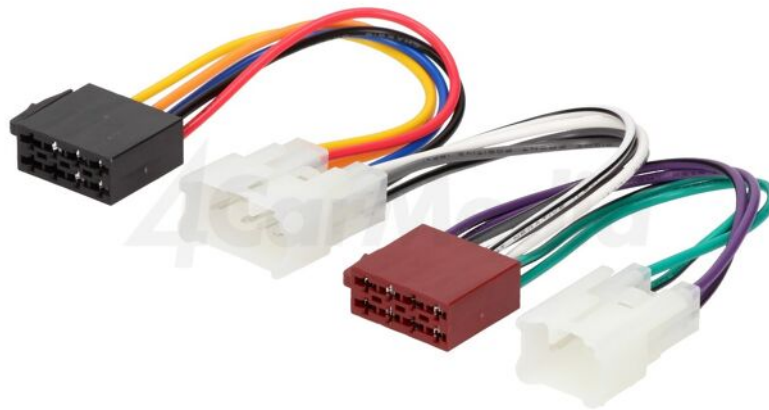

## Produktkarte ZRS-AS-4B

---

**Symbol:** ZRS-AS-4B

**Produktgruppe:** Adapter für Kfz-Installation

### Produktparameter

**KFZ-Steckverbinder-Typ:** Adapter

**Passend für - KFZ-Marke:** Daihatsu, Lexus, Subaru, Toyota, VW

**Passend für - KFZ-  
Modell:**

Daihatsu Applause 1990->1995, Daihatsu Charade 1993->2004, Daihatsu Cuore 1991->, Daihatsu Feroza 1991->, Daihatsu Fourtrak 1985->1993, Daihatsu Gran Move 1997->, Daihatsu Independent 1993->, Daihatsu Move 1997->, Daihatsu Rocky 1991->, Daihatsu Sirion 1998->, Daihatsu Terios 1997->, Daihatsu YRV 2000->, Lexus GS300 1993->1997, Lexus GX470 2002->, Lexus IS200 1999->2005, Lexus IS300 2001->2005, Lexus LX450 1996->1997, Lexus SC300 1991->2001, Lexus SC400 1991->2001, Subaru Forester 2015->, Subaru Impreza 2015->, Subaru Outback 2015->, Subaru XV 2015->, Toyota 4-Runner 1989->, Toyota Auris 2007->2012, Toyota Avalon 1995->1999, Toyota Avensis 1997->, Toyota Camry 1987->, Toyota Carina E 1992->1997, Toyota Celica 1986->, Toyota Coaster 1993->, Toyota Corolla 1988->, Toyota Corolla Verso 2004->, Toyota Cressida 1989->1992, Toyota Echo 2000->2003, Toyota FJ Cruiser 2006->, Toyota Fortuner, Toyota Hiace 1989->, Toyota Highlander 2001->, Toyota Hilux 1989->, Toyota Kluger 2001->, Toyota Land Cruiser 90 1984->, Toyota Land Cruiser 100 1998->, Toyota Land Cruiser 1984->1999, Toyota Lite Ace 1993->, Toyota Matrix 2005->, Toyota MR 2 1987->, Toyota Optimo 1993->, Toyota Paseo 1992->1999, Toyota Pick Up 1986->1995, Toyota Picnic 1990->, Toyota Previa 1990->, Toyota Prius 2004->, Toyota RAV4 1994->, Toyota Sequoia 2001->, Toyota Solara 1998->, Toyota SportsVan 1996->2004, Toyota Starlet 1993->, Toyota Supra 1986->1998, Toyota Tacoma 1995->2001, Toyota Tercel 1987->1998, Toyota Tundra 2000->, Toyota Van 1987->1990, Toyota Yaris 1999->, VW Taro

**Bauart  
Kabel/Anschluss:**

ISO