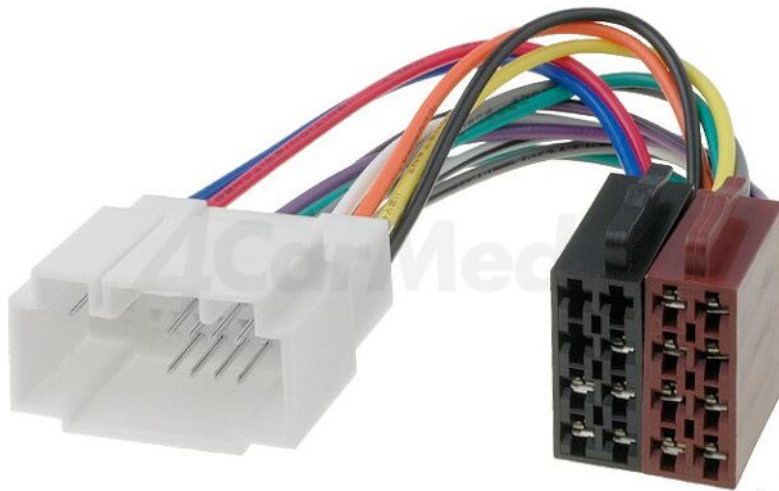

Produktkarte ZRS-AS-9B

Symbol:	ZRS-AS-9B
Produktgruppe:	Adapter für Kfz-Installation

Produktparameter

KFZ-Steckverbinder-Typ:	Adapter
Passend für - KFZ-Marke:	Acura, Fiat, Honda, Opel, Suzuki

Produktkarte ZRS-AS-9B

Passend für - KFZ-Modell:

Fiat Sedici 2006->, Honda Accord 1999->, Honda Acura Integra 1999->2001, Honda Acura MDX 1999->2001, Honda Acura NSX 1998->2004, Honda Acura RDX 1998->2004, Honda Acura RSX 2002->, Honda Acura TL 1999->2003, Honda Civic 1999->2001, Honda Civic 2002->2005, Honda CR-V 1999, Honda CR-Z 2010->, Honda Element 2003->, Honda FR-V 2007->, Honda HR-V 1999->, Honda Insight 2000->2006, Honda Jazz 2001->, Honda Legend 1999->, Honda Logo 1999->, Honda NSX 2003->2006, Honda Odyssey 1998->, Honda Pilot 2003->, Honda Prelude 1999->, Honda Ridgeline 2006->, Honda S 2000 1999->, Honda Shuttle 1995->, Opel Agila 2008, Opel Agila B 2008, Suzuki Aerio 2001->, Suzuki Grand Vitara 2003->, Suzuki Ignis 2002->, Suzuki Jimny II 2002->, Suzuki Liana 2002->, Suzuki Splash, Suzuki Swift 2005->, Suzuki SX4 2006->, Suzuki Vitara, Suzuki Wagon R+ 2000->, Suzuki XL-7 2002->

Bauart Kabel/Anschluss:

ISO

Passendes Zubehör:

ZRS-100

Zusätzliche Informationen

Bruttogewicht:

0,042 kg