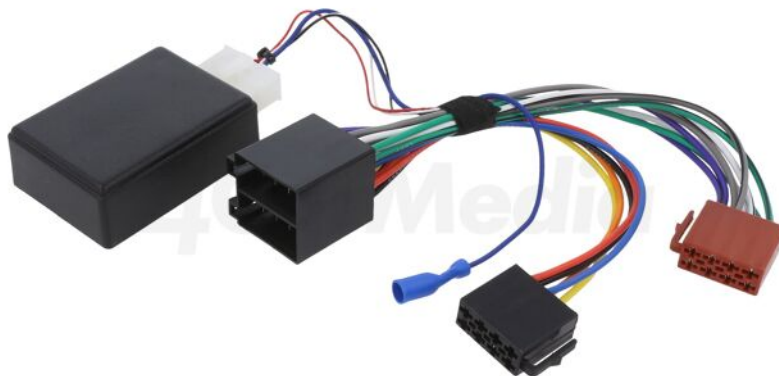

## Productkaart OPEL-KEN

---

<b>Symbol:</b>	OPEL-KEN
<b>Productgroep:</b>	Adapters voor bediening vanaf stuurwiel

### Productparameters:

<b>Type accessoires car audio:</b>	adapter voor stuurbediening
<b>Bestemming - automerk:</b>	Opel
<b>Bestemming - automodel:</b>	Opel ->2004
<b>Bestemming - radiomerk:</b>	Kenwood
<b>Caraudio eigenschappen:</b>	weerstandsturing
<b>Bediening:</b>	telefoon