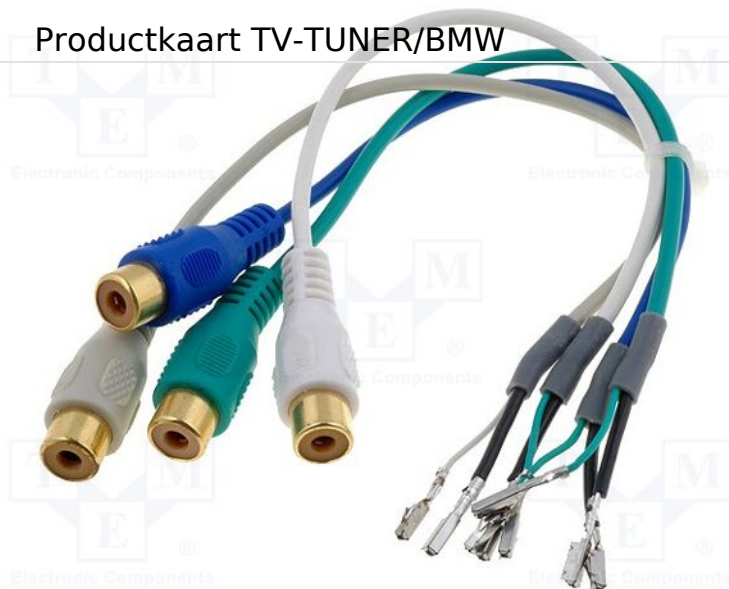

## Productkaart TV-TUNER/BMW

<b>Symbol:</b>	TV-TUNER/BMW
<b>Productgroep:</b>	AUX signaalgangen

### Productparameters:

<b>Type autoconnector:</b>	adapter voor TV-tuner
<b>Soort connector:</b>	RCA
<b>Constructie kabel/doorgang:</b>	draden, RCA-aansluiting x4
<b>Beschrijving:</b>	AUDIO-VIDEO-adapter (kabels met connectoren) voor het aansluiten van een universele DVD-Videospeler, PS-console, of achteruitrijcamera op een systeem met af-fabriek gemonteerde monitor door middel van een ingebouwde TV-tuner.