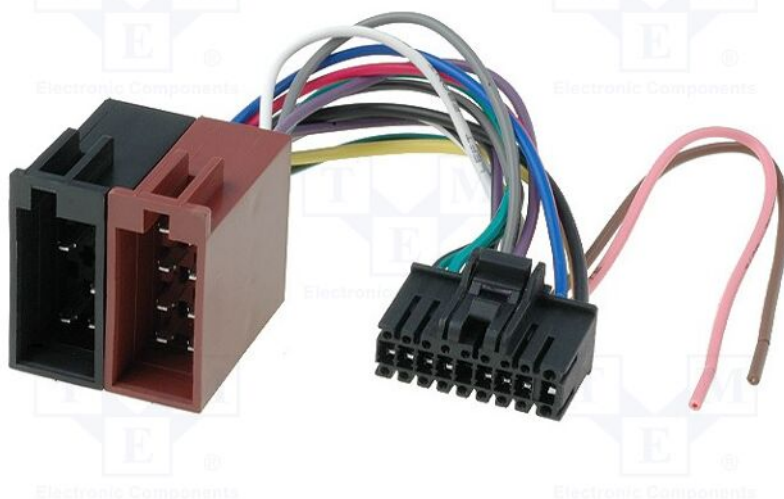

Productkaart ZRS-46

Symbol:

ZRS-46

Productgroep:

Connectoren voor paneel autoradio's

Productparameters:

Productkaart ZRS-46

Type autoconnector:	voor paneelradio's
Soort connector:	ISO
Bestemming - radiomerk:	Sony
Bestemming - radiomodel:	CDX 5070, CDX 5092, CDX 5270, CDX 5470 RDS, XR 340, XR 350, XR 430, XR 450, XR 540, XR 550 RDS, XR 3310, XR 3312, XR 3740, XR 3750, XR 4410, XR 4412, XR 4740, XR 4750, XR 5520, XR 5620, XR 6440, XR 6450, XR 6453, XR 6650, XR 6700, XR 6750 RDS, XRC 180, XRC 200, XRC 202, XRC 202 MK2, XRC 210, XRC 210 MK2, XRC 212, XRC 213 MK2, XRC 410, XRC 420, XRC 510, XRC 620, XRC 720 RDS
Aantal pinnen:	18

Extra informatie

Bruto gewicht:	0,041 kg
-----------------------	----------