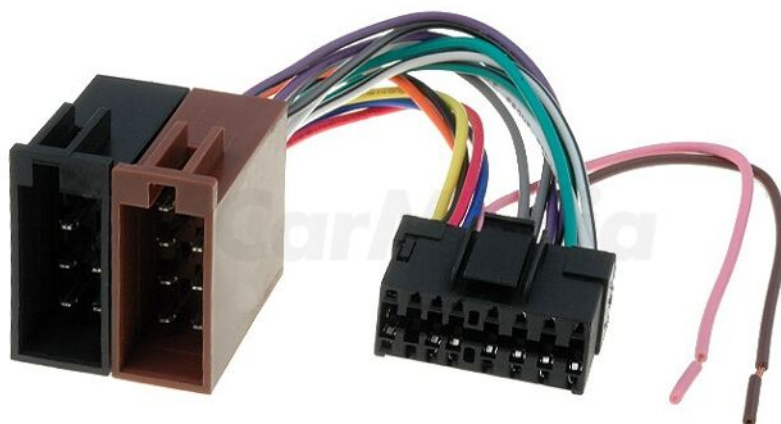

## Productkaart ZRS-58

**Symbol:**

ZRS-58

**Productgroep:**

Connectoren voor paneel autoradio's

### Productparameters:

**Type autoconnector:**

voor paneelradio's

**Bestemming -  
radiomerk:**

Sony

**Bestemming -  
radiomodel:**

CDX 2500, CDX 3000, CDX 3002, CDX 3100, CDX 3103, CDX 3150, CDX 3160, CDX 4100, CDX 4150, CDX 4160, CDX 4240, CDX 4250, CDX 5100, CDX 9100, CDX C 560, CDX C 580, CDX C 610, CDX C 760, CDX C 780, CDX C 810, CDX C 860, CDX C 910, CDX C 3180, CDX C 4180, MD C 7900, MDX C 670, MDX C 7890, XR 3501 MKII, XR 3503 MKII, XR 3690, XR 3700, XR 6600, XR 6690, XR 6759, XR 6859, XR C 100, XR C 101, XR C 102, XR C 110, XR C 111, XR C 113, XR C 180, XR C 220, XR C 223, XR C 290, XR C 300, XR C 500, XR C 503, XR C 580, XR C 650, XR C 653, XR C 700, XR C 750, XR C 850, XR C 900, XR C 4170, XR C 5800, XR C 7200, XR C 8100, XTC C 200

**Constructie  
kabel/doorgang:** ISO

**Aantal pinnen:** 16