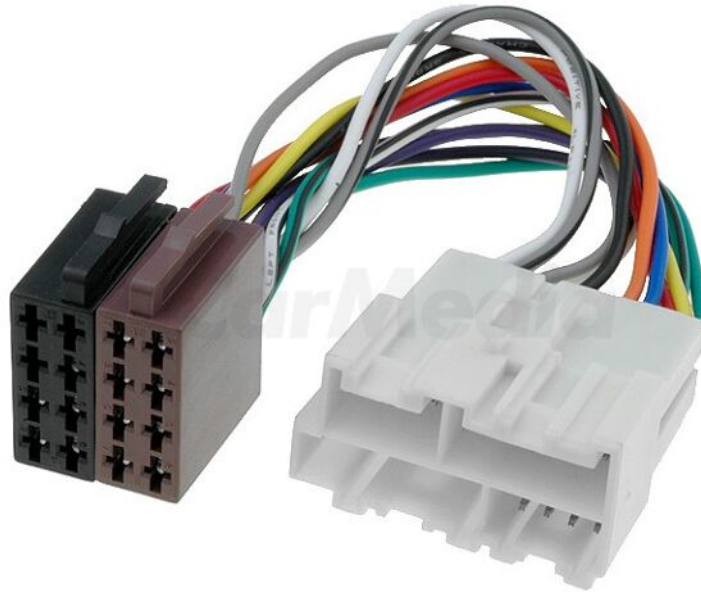

## Productkaart ZRS-AS-60B

---

**Symbol:** ZRS-AS-60B

**Productgroep:** Adapters voor auto-installatie

**Constructie  
kabel/doorgang:**

ISO