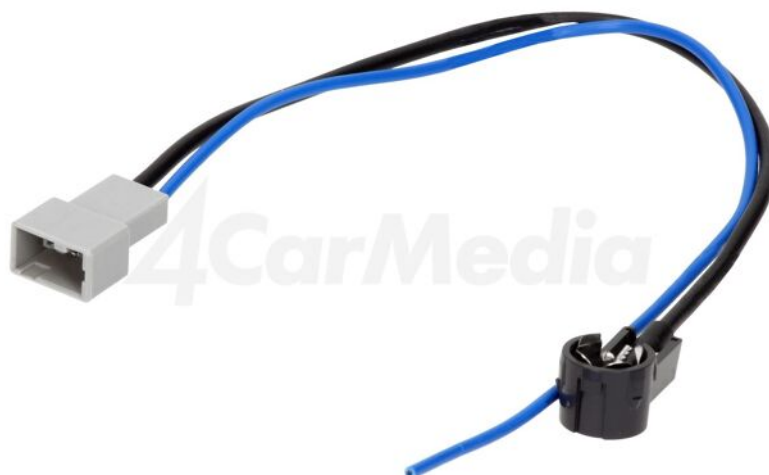

Produktová karta AA-HONDA-ISO

Symbol:	AA-HONDA-ISO
Produktová skupina:	Prepájacie koaxiálne káble

Parametre produktu

Typ prepojovacieho kábla:	koaxiálny anténny
Konštrukcia kábla/prepojenia:	ISO
Určenie - značka auta:	Honda, Mazda, Suzuki
Určenie - model auta:	Honda Accord 2008->, Honda Civic 2006->, Honda CR-V 2006->, Honda Fit 2007->, Honda FR-V 2007->, Honda Jazz 2008->, Honda Pilot 2008->, Mazda 3 2010->, Mazda 5 2010 ->, Mazda 6 2010->, Suzuki Celerio 2014->, Suzuki KIZASHI, Suzuki Swift 2011->, Suzuki Vitara 2015->
Konektor:	zástrčka

Ďalšie informácie

Hmotnosť brutto: 0,018 kg