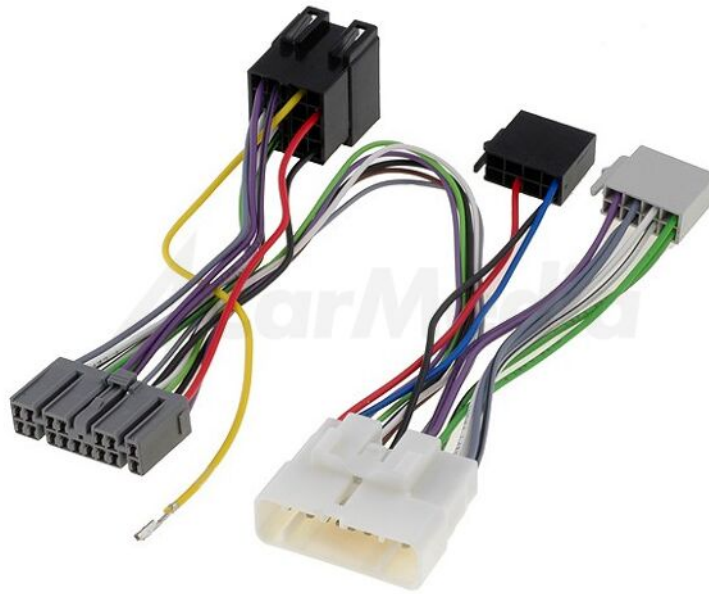

## Product card HF-59240

---

<b>Symbol:</b>	HF-59240
<b>Manufacturer part number:</b>	59240
<b>Product groups:</b>	Hands free kit cables

## Product specifications

<b>Type of car audio accessories:</b>	cable for THB, Parrot hands free kit
<b>Application - car brand:</b>	Lexus, Toyota

**Application - car model:**

Lexus ES300 2001->2008, Lexus ES330 2001->2008, Lexus ES350 2001->2008, Lexus GS300 1993->1997, Lexus GS300 1998->2008, Lexus GS350 1998->2008, Lexus GS430 1998->2008, Lexus GX470 2003->2008, Lexus IS200 2001->2008, Lexus IS250 2001->2008, Lexus IS300 2001->2008, Lexus IS350 2001->2008, Lexus LS430 2001->2008, Lexus LS450 2001->2008, Lexus LS460 2001->2008, Lexus LX470 2001->2008, Lexus LX570 2001->2008, Lexus RX300 1997->2002, Lexus RX330 2002->2008, Lexus RX350 2002->2008, Lexus RX400H 2002->2008, Lexus SC430 2001->2008, Toyota 4 Runner 2000->2009, Toyota Avalon 2000->2009, Toyota Camry 2000->2009, Toyota Celica 2000->2007, Toyota Corolla 2000->2009, Toyota Echo 2000->2003, Toyota Highlander 2001->2007, Toyota Land Cruiser 70 2003->, Toyota Land Cruiser 100 2002->2008, Toyota Land Cruiser 120 2003->, Toyota Land Cruiser 300 2003->, Toyota Land Cruiser 2001->2002, Toyota Matrix 2005->2009, Toyota MR2 Spyder 2001->2003, Toyota Prius 2004->2009, Toyota RAV4 1996->2009, Toyota Sequoia 2001->2009, Toyota Sienna 2000->2009, Toyota Solara 2000->2009, Toyota Tacoma 2000->2009, Toyota Tundra 2000->2009, Toyota Yaris 2007->2009

## Additional information

**Gross weight:**

0.09 kg