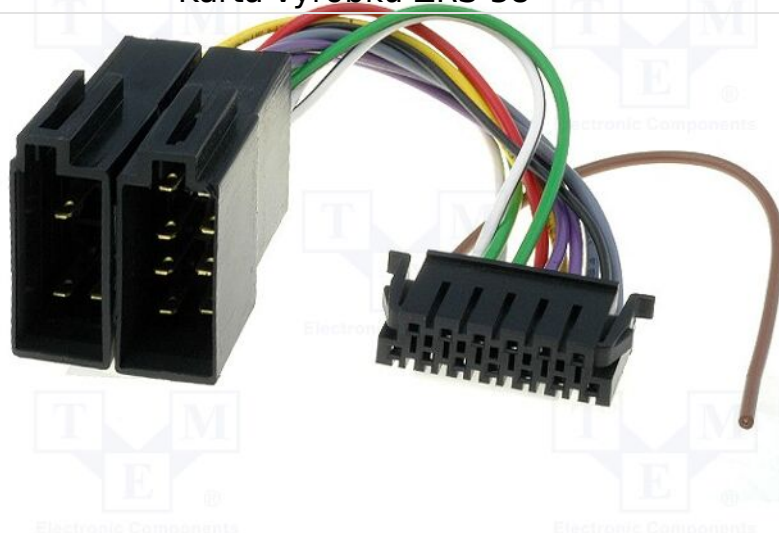

Karta výrobku ZRS-38

Symbol:	ZRS-38
Skupina výrobků:	Connectors for panel car audio

Parametry výrobku

Type of car connector:	for panel radio
Kind of connector:	ISO
Application - radio brand:	JVC
Application - radio model:	KS RT 404, KS RT 600, KS RT 707
Number of pins:	13

Doplňková informace

Hmotnost brutto:	0.0397 kg
-------------------------	-----------