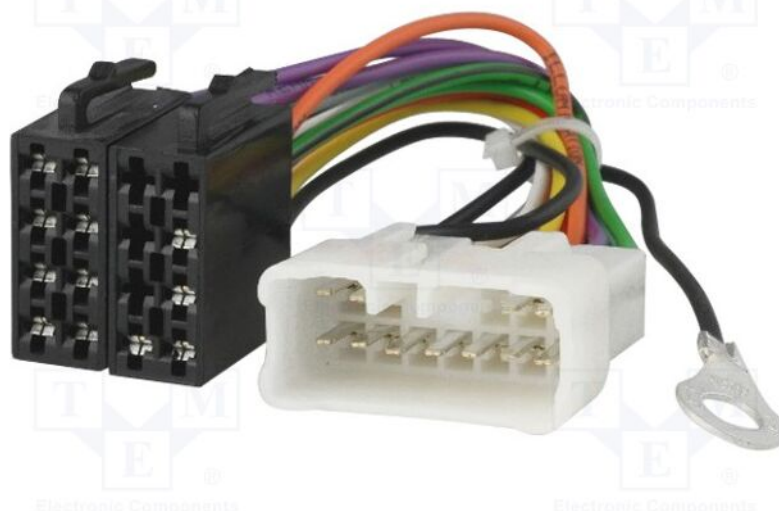

Karta výrobku ZRS-AS-19B

Symbol:	ZRS-AS-19B
Skupina výrobků:	Car Radio Adapters

Parametry výrobku

Type of car connector:	adapter
Application - car brand:	Suzuki
Application - car model:	Suzuki Alto 1996->, Suzuki Baleno 1995->, Suzuki Jimny 2002->, Suzuki Liana 2002->, Suzuki Vitara 1996->, Suzuki Wagon R+ 2000->
Kind of connector:	ISO
Related items:	ZRS-136