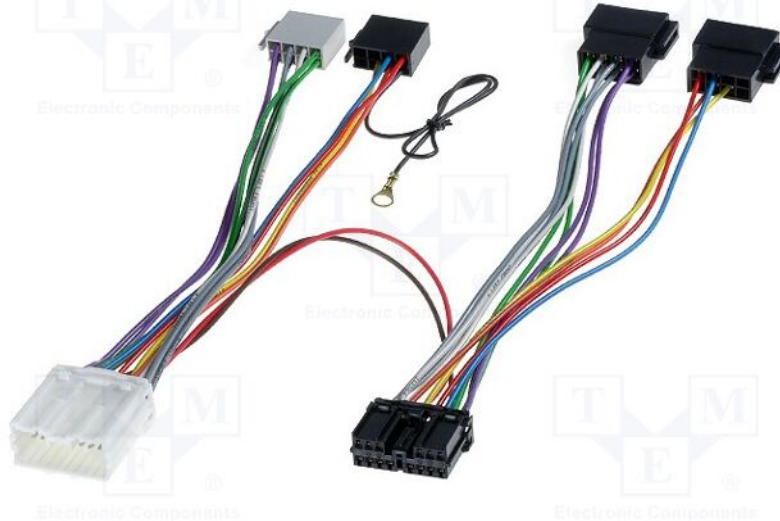

Produktkarte HF-59120

Symbol:	HF-59120
product.pip.manufacturerSymbol:	59120
Produktgruppe:	Kabel für HF Parrot und THB-Sets

Produktparameter

Car-Audio Zubehör-Typ:	Kabel für Freisprechanlage THB, Parrot
Passend für - KFZ-Marke:	Mitsubishi
Passend für - KFZ-Modell:	Mitsubishi 3000 GT, Mitsubishi Carisma 1995->, Mitsubishi Colt 1996->, Mitsubishi Eclipse 1996->, Mitsubishi Galant, Mitsubishi Galloper, Mitsubishi L200 1996->, Mitsubishi Lancer 1996->, Mitsubishi Pajero 1996->, Mitsubishi Space Runner, Mitsubishi Space Star, Mitsubishi Space Wagon
Passendes Zubehör:	ZRS-122, ZRS-AS-6B

Zusätzliche Informationen

Bruttogewicht: 0,095 kg