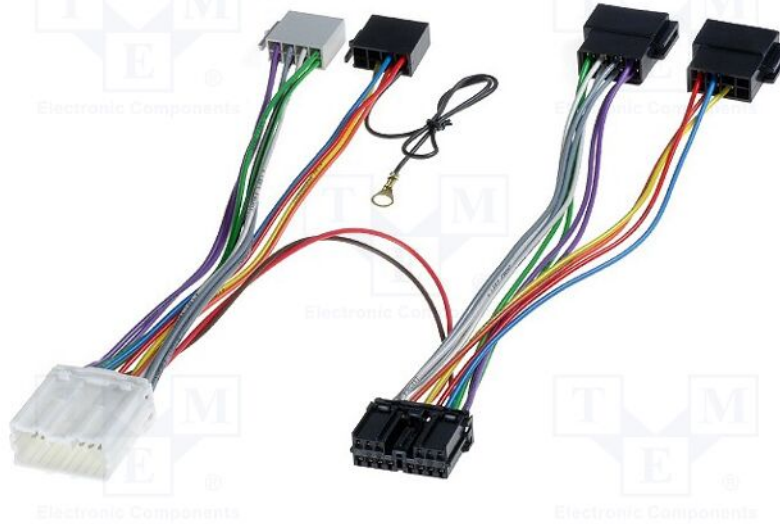

Tarjeta de producto HF-59120

Símbolo:	HF-59120
product.pip.manufacturerSymbol:	59120
Grupo de producto:	Conj. de cables para sets HF Parrot, THB

Especificaciones de producto

Tipo de accesorios car audio:	cable para dispositivo de manos libres THB, Parrot
Diseñado paramarca de coche:	Mitsubishi
Diseñado para modelo de coche:	Mitsubishi 3000 GT, Mitsubishi Carisma 1995->, Mitsubishi Colt 1996->, Mitsubishi Eclipse 1996->, Mitsubishi Galant, Mitsubishi Galloper, Mitsubishi L200 1996->, Mitsubishi Lancer 1996->, Mitsubishi Pajero 1996->, MitsubishiSpace Runner, Mitsubishi Space Star, Mitsubishi SpaceWagon
Artículos relacionados:	ZRS-122, ZRS-AS-6B

Información adicional

Peso bruto:	0,095 kg
--------------------	----------