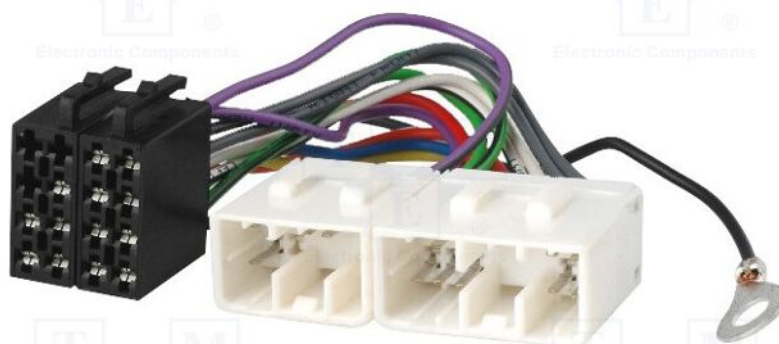

Tarjeta de producto ZRS-AS-5B

Símbolo: ZRS-AS-5B

Grupo de producto: Adaptadores para autoradios

Especificaciones de producto

Tipo de conector de coche:	adaptador
Diseñado paramarca de coche:	Mazda
Diseñado para modelo de coche:	Mazda 121 1991->1996, Mazda 323 1989->2001, Mazda 626 1987->2000, Mazda 929 1988->2000, Mazda B-Serie 1996->1999, Mazda Demio 1998->2000, Mazda E-Serie 1999->, Mazda Familia 1990->2000, Mazda Millenia 1994->2001, Mazda MPV 1996->2000, Mazda MX-3 1991->1998, Mazda MX-5 Miata 1990->2000, Mazda MX-6 1987->1998, Mazda Premacy 1999->2000, Mazda Protegé1990->2000, Mazda RX-7 1993->2000, Mazda Xedos 61992->1999, Mazda Xedos 9 1994->2000
Clase de conector:	ISO

Información adicional

Peso bruto:	0,053 kg
--------------------	----------