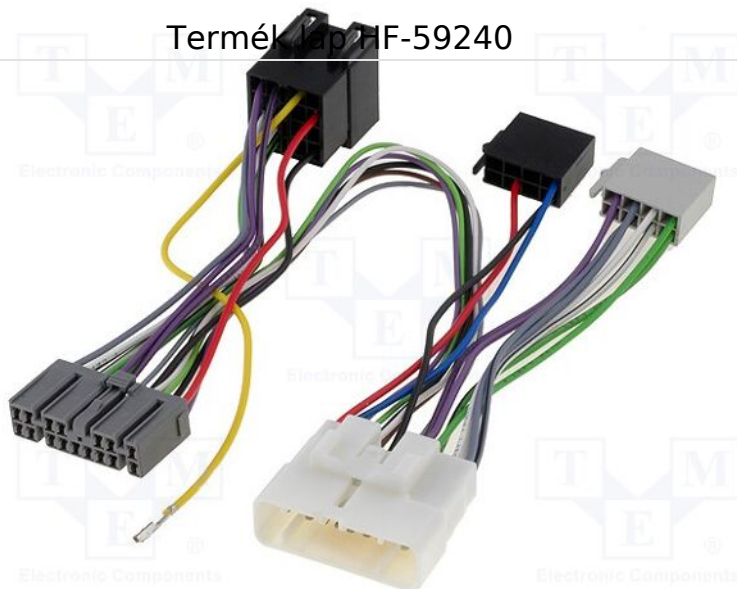

Termék kód HF-59240

Cikkszám:	HF-59240
product.pip.manufacturerSymbol:	59240
Termék csoport:	Kábelek HF Parrot, THB készlethez

Termék paraméterek

Car audio kellék típusa:	Kábelkészlet THB kihangosítóhoz, Parrot
Rendeltetés - gépkocsi márkája:	Lexus, Toyota

Rendeltetés - autó modell:

Lexus ES300 2001->2008, Lexus ES330 2001->2008, Lexus ES350 2001->2008, Lexus GS300 1993->1997, Lexus GS300 1998->2008, Lexus GS350 1998->2008, Lexus GS430 1998->2008, Lexus GX470 2003->2008, Lexus IS200 2001->2008, Lexus IS250 2001->2008, Lexus IS300 2001->2008, Lexus IS350 2001->2008, Lexus LS430 2001->2008, Lexus LS450 2001->2008, Lexus LS460 2001->2008, Lexus LX470 2001->2008, Lexus LX570 2001->2008, Lexus RX300 1997->2002, Lexus RX330 2002->2008, Lexus RX350 2002->2008, Lexus RX400H 2002->2008, Lexus SC430 2001->2008, Toyota 4 Runner 2000->2009, Toyota Avalon 2000->2009, Toyota Camry 2000->2009, Toyota Celica 2000->2007, Toyota Corolla 2000->2009, Toyota Echo 2000->2003, Toyota Highlander 2001->2007, Toyota LandCruiser 70 2003->, Toyota Land Cruiser 100 2002->2008, Toyota Land Cruiser 120 2003->, Toyota Land Cruiser 300 2003->, Toyota Land Cruiser 2001->2002, Toyota Matrix 2005->2009, Toyota MR2 Spyder 2001->2003, Toyota Prius 2004->2009, Toyota RAV4 1996->2009, Toyota Sequoia 2001->2009, Toyota Sienna 2000->2009, Toyota Solara 2000->2009, Toyota Tacoma 2000->2009, Toyota Tundra 2000->2009, Toyota Yaris 2007->2009

Car audio tulajdonságok:

Lexus, csak gyári erősítő modellek, Toyota Land Cruiser, csak gyári erősítő modellek, Toyota Highlander, csak JBL audio rendszerrel szerelt modellek

További információ

Bruttó tömeg: