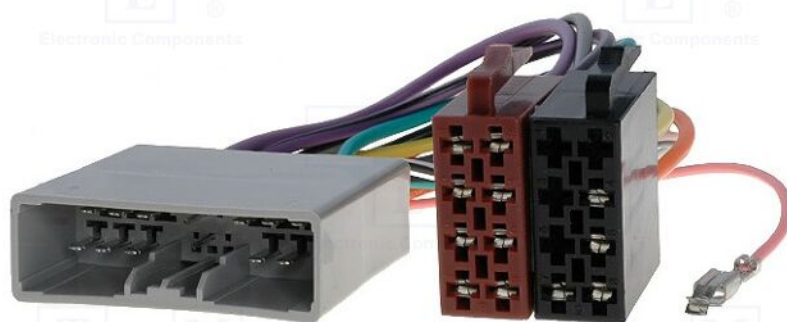

Fișă produs ZRS-AS-46B

Simbol:

ZRS-AS-46B

Grupă produse:

Adaptoare pentru radio de mașină

Parametri produs

Tip conector auto:	adaptor
Destinație - marca autovehiculului:	Citroën, Honda, Mitsubishi, Peugeot
Destinație - modele autovehiculului:	Citroën C-Crosser 2007->, Honda Accord 2008->, Honda Civic 2006->, Honda CR-V 2007->, Honda Fit 2007->, Mitsubishi ASX 2010->, Mitsubishi Lancer 2007->, Mitsubishi Montero 2007->, Mitsubishi Outlander 2007->, Mitsubishi Pajero 2007->, Mitsubishi Shogun 2007->, Peugeot 4007 2007->
Subtip conector:	ISO
Caracteristicile radioului auto:	pentru autovehicule cu sistem de navigare
Articole conexe:	HF-59290, ZRS-154

Informații suplimentare

Greutate brută:	0,044 kg
------------------------	----------