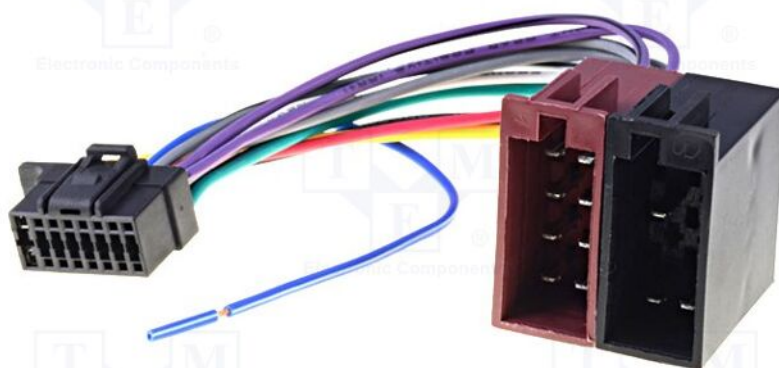

Productkaart ZRS-206

| | |
|----------------------|-------------------------------------|
| Symbol: | ZRS-206 |
| Productgroep: | Connectoren voor paneel autoradio's |

Productparameters:

| | |
|---------------------------------|---|
| Type autoconnector: | voor paneelradio's |
| Soort connector: | ISO |
| Bestemming - radiomerk: | Sony |
| Bestemming - radiomodel: | CDX 1000, CDX 7100, CDX-DAB500U, CDX-G1000U, CDX-G1001U, CDX-G1002U, CDX-G1100u, CDX-G1100ue, CDX-G1102U, CDX-G2000UI, CDX-G2001UI, CDX-G3000UV, CDX-G3100UE, CDX-GT270, CDX-GT470UM, CDX-GT472UM, CDX-GT474UM, MEX-BT3100U, MEX-BT4100U, WX-GT90BT |
| Aantal pinnen: | 16 |

Extra informatie

Bruto gewicht:

0,04 kg