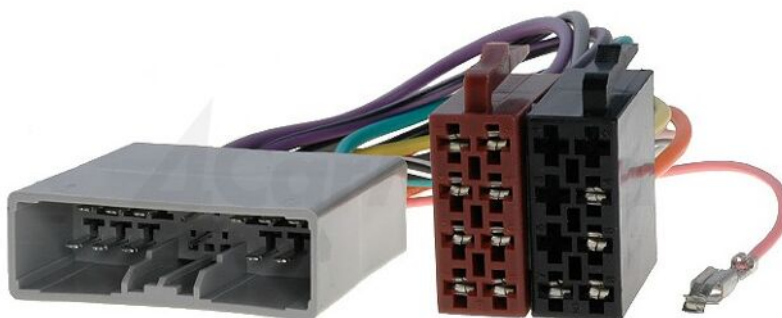

Productkaart ZRS-AS-46B

Symbol:	ZRS-AS-46B
Productgroep:	Adapters voor auto-installatie

Productparameters:

Type autoconnector:	adapter
Bestemming - automerk:	Citroën, Honda, Mitsubishi, Peugeot
Bestemming - automodel:	Citroën C-Crosser 2007->, Honda Accord 2008->, Honda Civic 2006->, Honda CR-V 2007->, Honda Fit 2007->, Mitsubishi ASX 2010->, Mitsubishi Lancer 2007->, Mitsubishi Montero 2007->, Mitsubishi Outlander 2007->, Mitsubishi Pajero 2007->, Mitsubishi Shogun 2007->, Peugeot 4007 2007->
Constructie kabel/doorgang:	ISO
Caraudio eigenschappen:	voor auto's met navigatiesysteem

**Ondersteunde
artikelen:**

HF-59290, ZRS-154

Extra informatie

Bruto gewicht:

0,044 kg