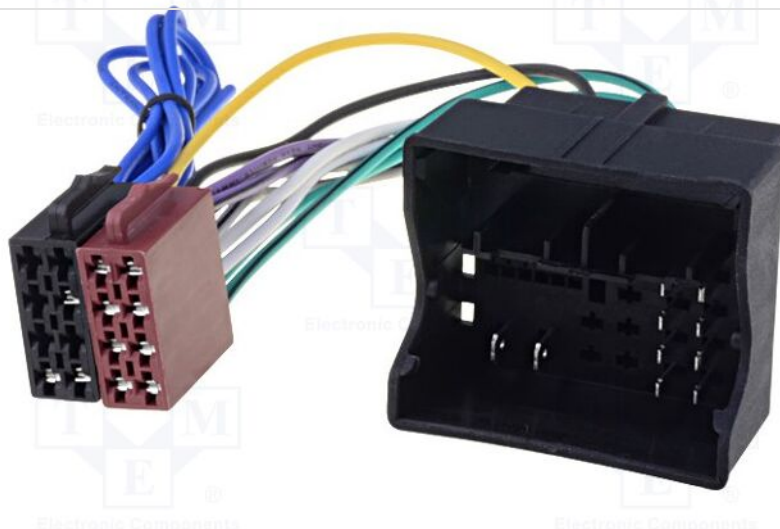

## Productkaart ZRS-AS-68B

|                      |                                |
|----------------------|--------------------------------|
| <b>Symbol:</b>       | ZRS-AS-68B                     |
| <b>Productgroep:</b> | Adapters voor auto-installatie |

## Productparameters:

|                                |   |
|--------------------------------|---|
| <b>Type autoconnector:</b>     | adapter   |
| <b>Bestemming - automerk:</b>  | Audi, Seat, Škoda, VW                             |
| <b>Bestemming - automodel:</b> | Audi 2012->, Seat 2012->, Škoda 2012->, VW 2012-> |
| <b>Soort connector:</b>        | ISO   |
| <b>Ondersteunde artikelen:</b> | HF-59013, ZRS-216                                 |