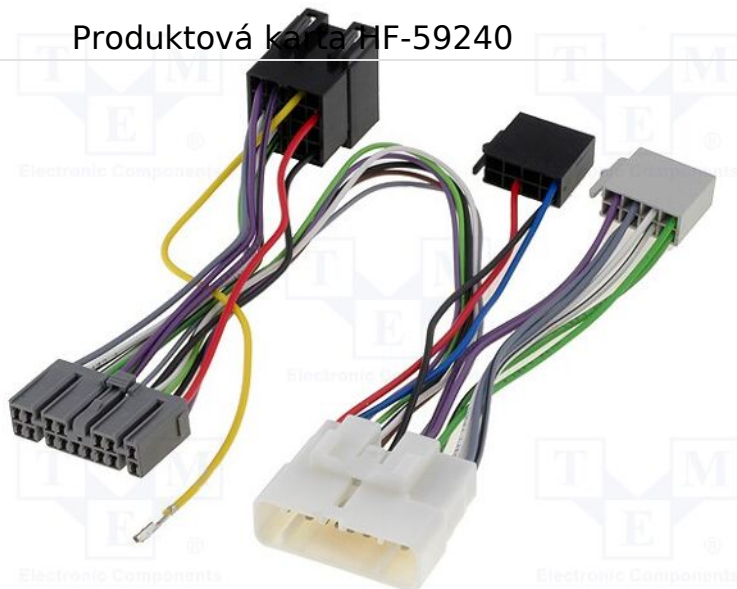

Produktová karta HF-59240

Symbol:	HF-59240
product.pip.manufacturerSymbol:	59240
Produktová skupina:	Káble pre súpravy HF Parrot, THB

Parametre produktu

Typ príslušenstva car audio:	kábel pre hands-free súpravu THB, Parrot
Určenie - značka auta:	Lexus, Toyota

Určenie - model auta:	Lexus ES300 2001->2008, Lexus ES330 2001->2008, Lexus ES350 2001->2008, Lexus GS300 1993->1997, Lexus GS300 1998->2008, Lexus GS350 1998->2008, Lexus GS430 1998->2008, Lexus GX470 2003->2008, Lexus IS200 2001->2008, Lexus IS250 2001->2008, Lexus IS300 2001->2008, Lexus IS350 2001->2008, Lexus LS430 2001->2008, Lexus LS450 2001->2008, Lexus LS460 2001->2008, Lexus LX470 2001->2008, Lexus LX570 2001->2008, Lexus RX300 1997->2002, Lexus RX330 2002->2008, Lexus RX350 2002->2008, Lexus RX400H 2002->2008, Lexus SC430 2001->2008, Toyota 4 Runner 2000->2009, Toyota Avalon 2000->2009, Toyota Camry 2000->2009, Toyota Celica 2000->2007, Toyota Corolla 2000->2009, Toyota Echo 2000->2003, Toyota Highlander 2001->2007, Toyota LandCruiser 70 2003->, Toyota Land Cruiser 100 2002->2008, Toyota Land Cruiser 120 2003->, Toyota Land Cruiser 300 2003->, Toyota Land Cruiser 2001->2002, Toyota Matrix 2005->2009, Toyota MR2 Spyder 2001->2003, Toyota Prius 2004->2009, Toyota RAV4 1996->2009, Toyota Sequoia 2001->2009, Toyota Sienna 2000->2009, Toyota Solara 2000->2009, Toyota Tacoma 2000->2009, Toyota Tundra 2000->2009, Toyota Yaris 2007->2009
Vlastnosti car audio:	Lexus, len modely s originálnym zosilňovačom, Toyota Highlander, len modely s audio systémom JBL, Toyota Land Cruiser, len modely s originálnym zosilňovačom