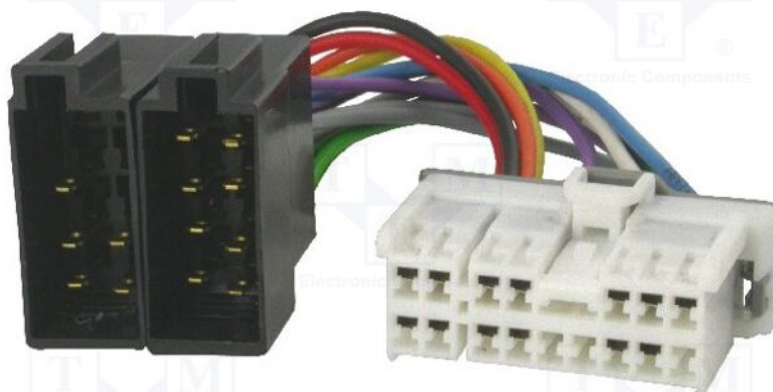

Produktová karta ZRS-120

Symbol: ZRS-120

Produktová skupina: Konektory pre originálne rádioprijímače

Parametre produktu

Typ automobilového konektora: pre továrenskú rádioprijímaču

Druh konektora: ISO

Určenie - značka auta: Hyundai, Kia

Určenie - model auta:	Hyundai Accent 1999->, Hyundai Atos 2001->, Hyundai Coupé 2001->, Hyundai Elantra 2000->, Hyundai Getz 2002->, Hyundai H-1 1998->, Hyundai Lantra 1999->, Hyundai Matrix 2001->, Hyundai Santa Fe 2000->2005, Hyundai Sonata 1999->, Hyundai Terracan 2001->, Hyundai Tiburon 1999->, Hyundai Trajet Mini Van 2000->, Hyundai Tucson 2004->, Hyundai XG 1999->, Kia CarensII 2002->, Kia Carnival 2003->2005, Kia Cerato 2004->, Kia Clarus 2000->, Kia Joice 1999->, Kia Magentis 2001->, Kia Mentor 1994->, Kia Opirus 1999->, Kia Optima 2001->2005, Kia Picanto 1999->, Kia Pregio 1999->, Kia Rio II 2002->, Kia Sedona 2000->, Kia Sephia 2000->, Kia Shuma 1998->, Kia Sorento 2002->2006, Kia Spectra 2003->
Počet pinov:	16
Súvisiace produkty:	HF-59060, ZRS-AS-12B