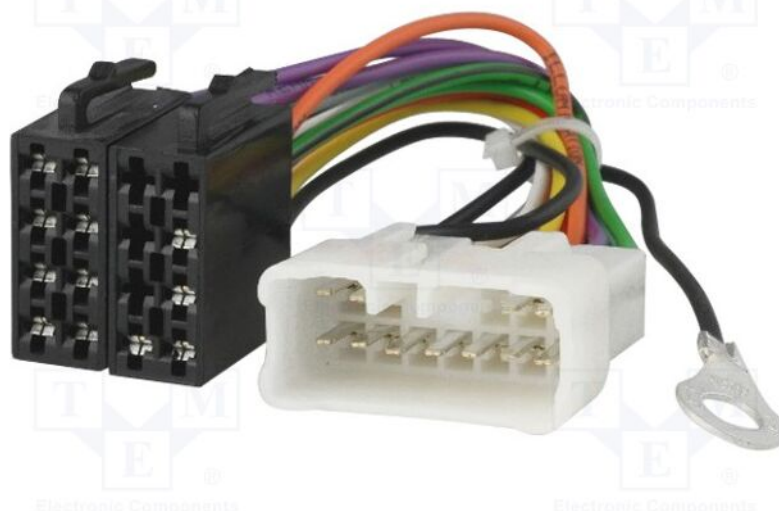

## Produktová karta ZRS-AS-19B

<b>Symbol:</b>	ZRS-AS-19B
<b>Produktová skupina:</b>	Adaptéry pre automobilové inštalácie

## Parametre produktu

<b>Typ automobilového konektora:</b>	adaptér
<b>Určenie - značka auta:</b>	Suzuki
<b>Určenie - model auta:</b>	Suzuki Alto 1996->, Suzuki Baleno 1995->, Suzuki Jimny 2002->, Suzuki Liana 2002->, Suzuki Vitara 1996->, Suzuki Wagon R+ 2000->
<b>Druh konektoru:</b>	ISO
<b>Súvisiace produkty:</b>	ZRS-136