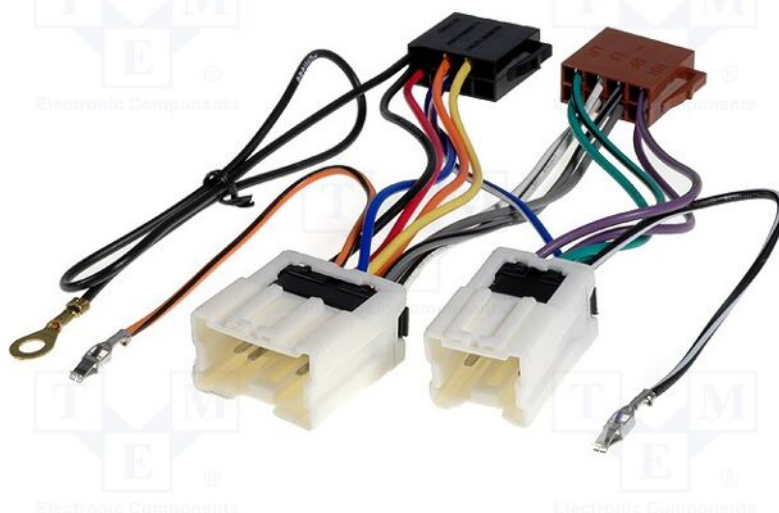

Produktová karta ZRS-AS-39B

Symbol:	ZRS-AS-39B
Produktová skupina:	Adaptéry pre automobilové inštalácie

Parametre produktu

Typ automobilového konektora:	adaptér
Určenie - značka auta:	Nissan
Určenie - model auta:	Nissan 350Z 2004->2009, Nissan Almera ->2006, Nissan Almera Classic 2006->, Nissan Armada ->2007, Nissan Frontier ->2005, Nissan Frontier D40 2005->, Nissan Hardbody Pickup ->1997, Nissan Maxima ->2006, Nissan Micra 2004->2010, Nissan Murano ->2008, Nissan Navara D22 1997->2005, Nissan Pathfinder ->2007, Nissan Patrol 2006->, Nissan Patrol Pick Up 2006->, Nissan Quest 2004->, Nissan Sentra ->1999, Nissan Sentra US ->2004, Nissan Teana ->2008, Nissan Terrano 2005->, Nissan Titan 1996->, Nissan X-terra ->2004, Nissan X-Trail ->2006

Druh konektoru: ISO

Súvisiace produkty: HF-59200, ZRS-148

Ďalšie informácie

Hmotnosť brutto: 0,06 kg