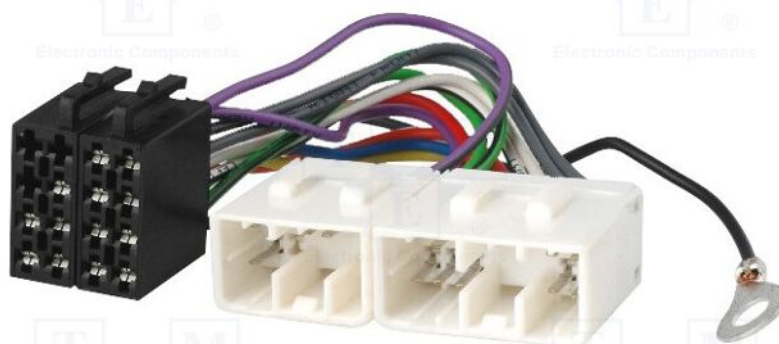

Produktová karta ZRS-AS-5B

Symbol:

ZRS-AS-5B

Produktová skupina:

Adaptéry pre automobilové inštalácie

Parametre produktu

Typ automobilového konektora:	adaptér
Určenie - značka auta:	Mazda
Určenie - model auta:	Mazda 121 1991->1996, Mazda 323 1989->2001, Mazda 626 1987->2000, Mazda 929 1988->2000, Mazda B-Serie 1996->1999, Mazda Demio 1998->2000, Mazda E-Serie 1999->, Mazda Familia 1990->2000, Mazda Millenia 1994->2001, Mazda MPV 1996->2000, Mazda MX-3 1991->1998, Mazda MX-5 Miata 1990->2000, Mazda MX-6 1987->1998, Mazda Premacy 1999->2000, Mazda Protegé 1990->2000, Mazda RX-7 1993->2000, Mazda Xedos 6 1992->1999, Mazda Xedos 9 1994->2000
Druh konektoru:	ISO